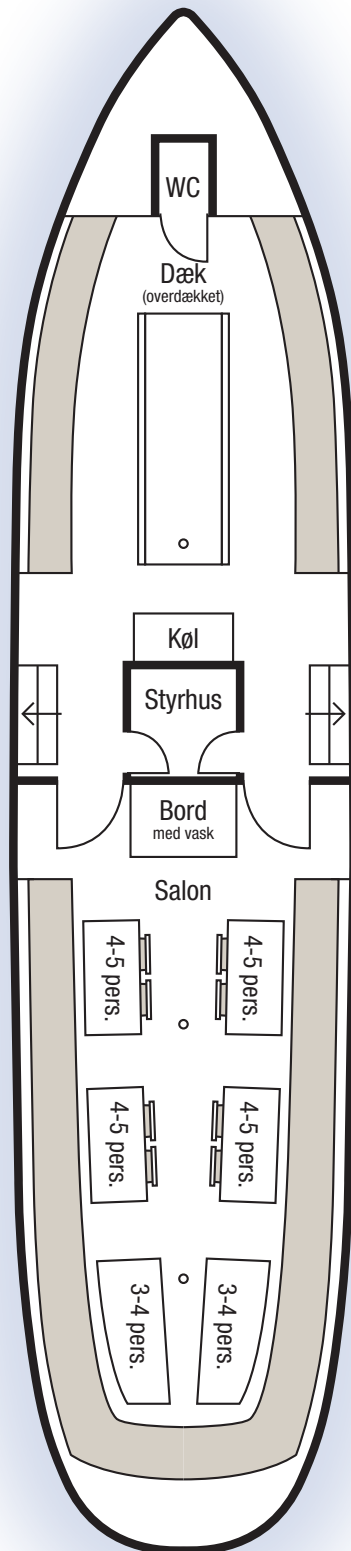

Viking

Siden 1923

Max antal passagerer: **60**
Bordpladser: **24-28**

Hjejleselskabet

Minder i sigte

Sejsvej 2, 8600 Silkeborg
+45 8682 0766 / mail@hjejlen.com
hjejleselskabet.dk