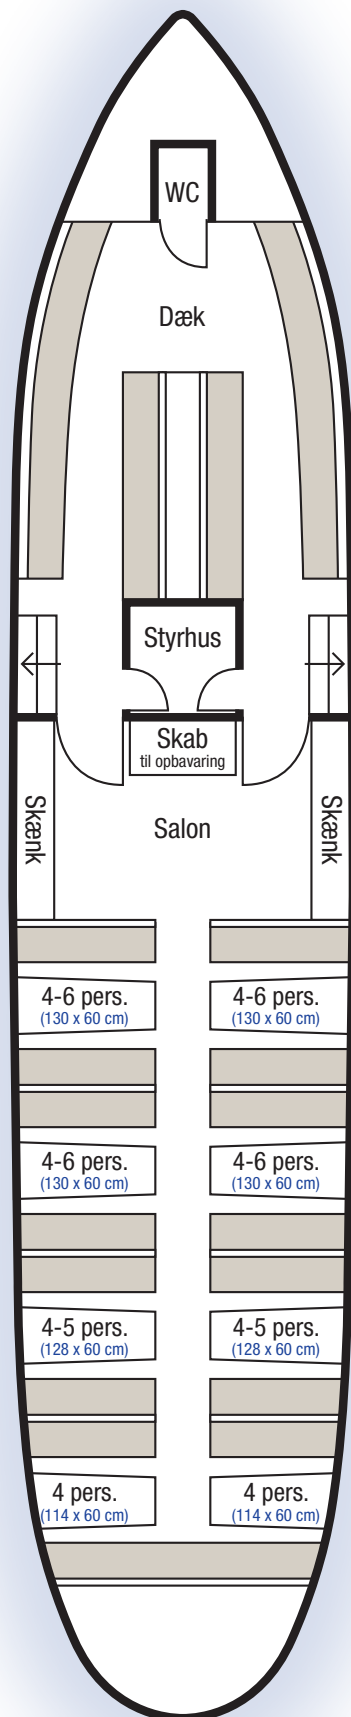

Tranen

Siden 1931

Max antal passagerer: **90**
Bordpladser: **42**

Hjejleselskabet

Minder i sigte

Sejsvej 2, 8600 Silkeborg
+45 8682 0766 / mail@hjejlen.com
hjejleselskabet.dk