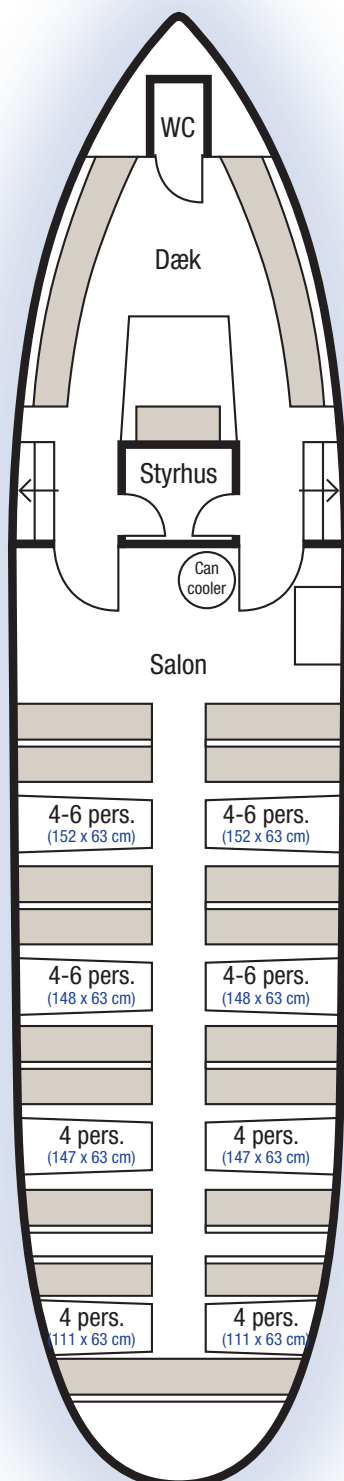

Ternen

Siden 1896

Max antal passagerer: **80**
Bordpladser: **38**

Hjejleselskabet

Minder i sigte

Sejsvej 2, 8600 Silkeborg
+45 8682 0766 / mail@hjejlen.com
hjejleselskabet.dk