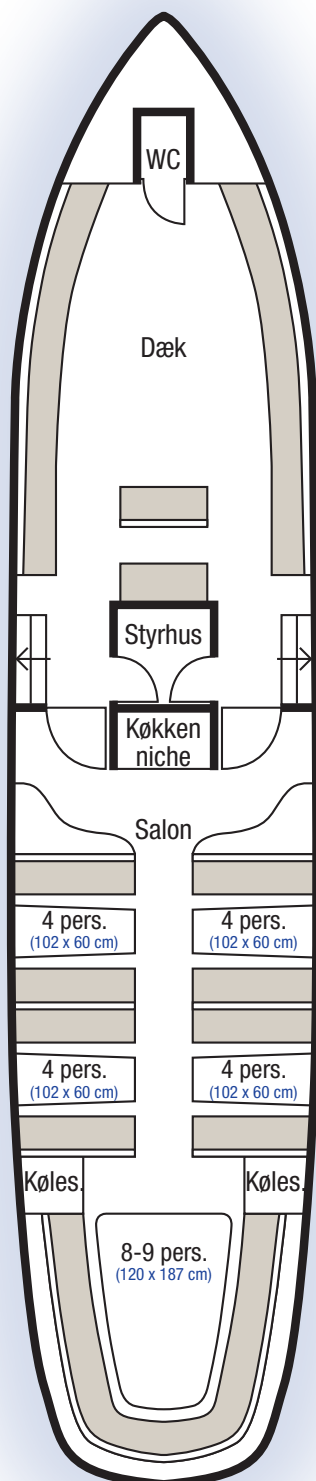

Falken

Siden 1909

Max antal passagerer: **46**
Bordpladser: **24**

Hjejleselskabet

Minder i sigte

Sejsvej 2, 8600 Silkeborg
+45 8682 0766 / mail@hjejlen.com
hjejleselskabet.dk